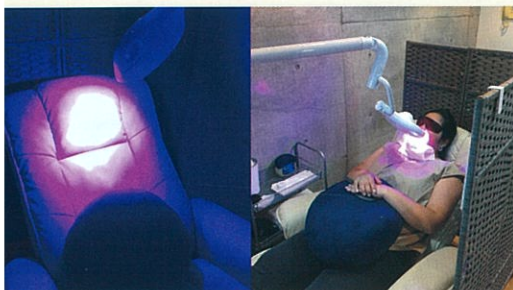

微笑んだ口元から白い歯がこぼれたら、それだけで印象度が数段あがりますよね！

isla (イスラ)さんは昨年9月にオープンしたセルフホワイトニング専門サロンです。丁寧な指導のもと、自分で歯にホワイトニングジェルを塗布して、LEDライトを照射するだけ。長年蓄積された歯の汚れを分解して除

去してくれます。何度か続けることで、自分の歯が持つ本来の白さに近づけてくれます。差し歯やセラミックでもOK。痛みもほとんどなく、健康的で安全とのこと。

1回のLEDライト照射は8分間ですが、多くの方がそれを2~3回行い、段階的に歯の白さを取り戻します。あとは月に1回程度通うことでその白さが保たれます。

通われているのは20代から70代までの人がおいそうですが、永久歯が生えそろってれば何歳でも可能だそうです。6割方が女性の利用者さんだそうです。最近は男性も増えているようです。ホワイトニングすると歯がツヤツヤになるだけでなく、汚れ

が付きにくくなります。そして虫歯の予防、歯周病の予防、口臭の予防にもつながるので、続けている人が増えているのです。口元の美しさだけではなく、歯の健康や臭いが気になる愛煙家の方も試してみたいでしょうか？

イスラさんは完全予約制なので、待たされることはありません。予約もインターネットやLINE、電話で受け付けています。
(賃貸管理部 高橋尚子)

Whitenig Salon isla
ホワイトニング専門サロンイスラ

☎ 080-9365-2769 ☎ 10:00~21:00不定休
📍さいたま市浦和高砂2-3-5

桜の満開期間は1週間もなく、まさに「今が旬！」の象徴。そして写真は「その時を切り取る」ものです。これらから、あなたが今、何を思っているのかがズバリわかります。

あなたは満開の桜の前で
写真を撮ってもらうことにしました。
次のうちのどの桜の前で撮りたい？

1. 1 樹齢数百年の大木の桜
2. 2 あでやかな濃いピンク色のしだれ桜
3. 3 道の両脇から枝が伸びた桜のトンネル

暮らしの
ラッキーアイテム入り

テスト作成
月乃都

1 を選んだあなた

「なんか疲れた…」最近ダルいなあ…「お腹が空いた！」あなたはこんなことを今思っているようです。そんなあなたにオススメなのは、ゆったりとティータイムを過ごすこと。飲み物は香りの良いフレーバーティー、お菓子は高カカオチョコをチョイス。緑茶と和菓子をもったりと味わうのも良いでしょう。体がお疲れ気味なら、濡れタオルをレンジでチンして、首の後ろを温めると心身ともにリラックス(ヤケドに注意！)。

2 を選んだあなた

「キレイになりたい！」「薄着の季節に向けてダイエットしなきゃ！」「春夏物の服が欲しいなあ」あなたはこんなことを今思っているようです。スポーツウェアや、直接肌につける下着やインナーに、代謝アップの効果があると言われているオレンジ色を選ぶと、痩せ効果アップ&キレイになれるかも！また、チークや口紅、ネイルを春らしいピンク色にして、ふんわりとした優しいイメージを演出しましょう。

3 を選んだあなた

「面倒だなあ…」「本当は○○をしながらいけないんだけど…」「あく、マジ悩む！」あなたはこんなことを今思っているようです。そんなあなたに必要なのは行動力。活動を促してくれる赤色の食べ物を朝食にするのがオススメです。トマト、イチゴ、赤身の肉や魚などで朝から気合を入れましょう！また、一日のうちに頻りに目にするもの、例えばスマホの壁紙などを赤系の色にするのも行動力アップの効果アリ。